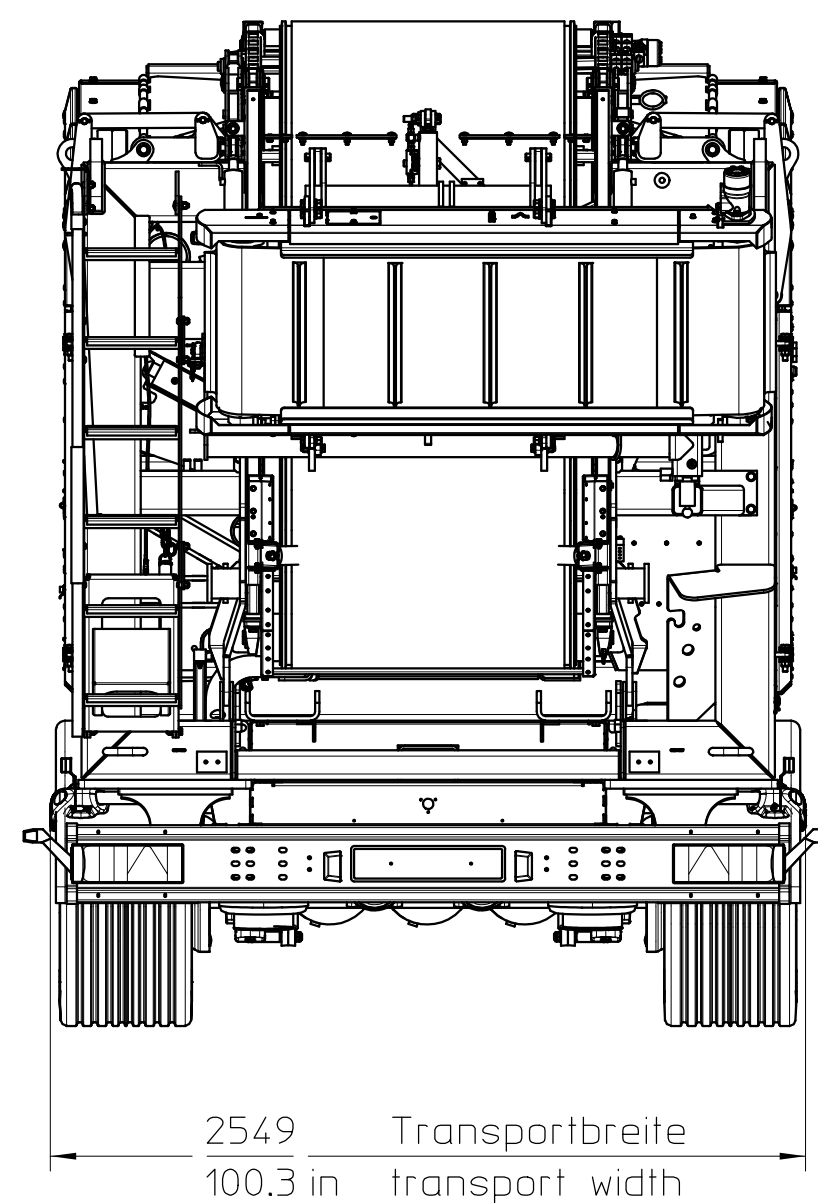

2549 Transportbreite
100.3 in transport width