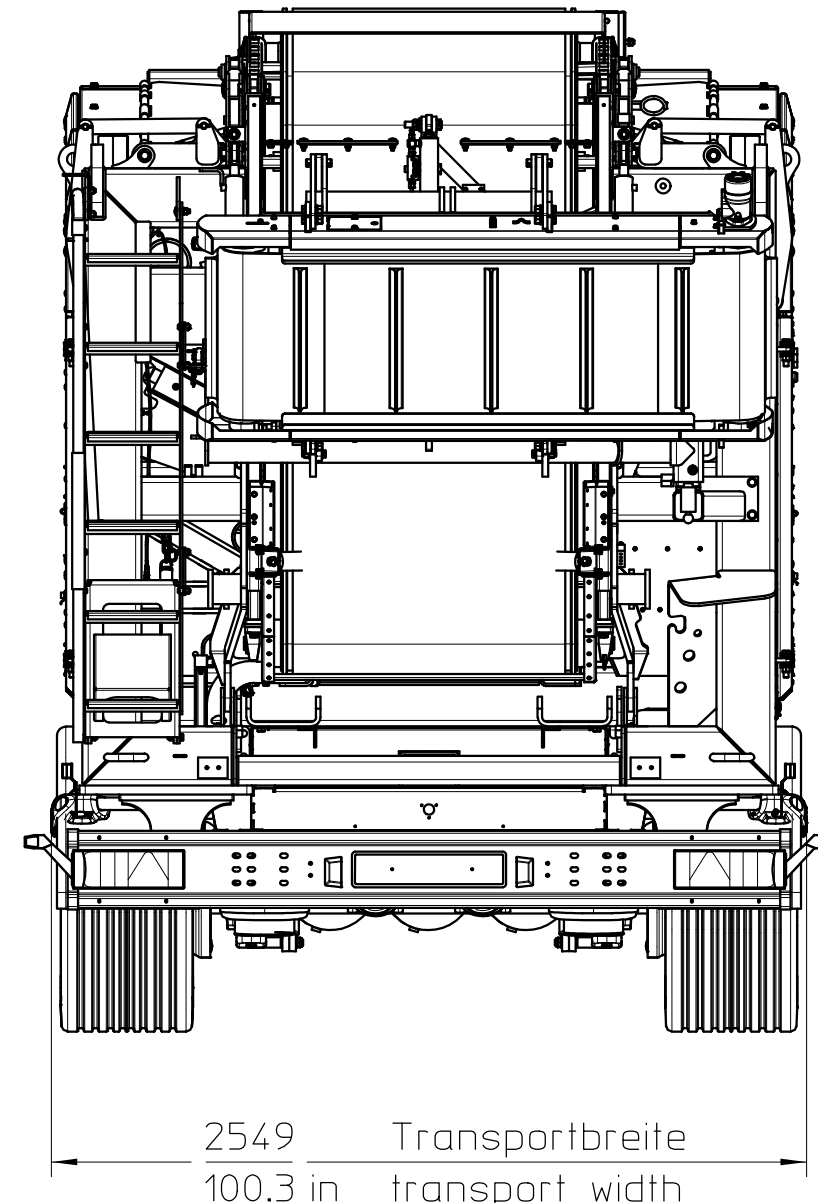

2549 Transportbreite
100.3 in transport width