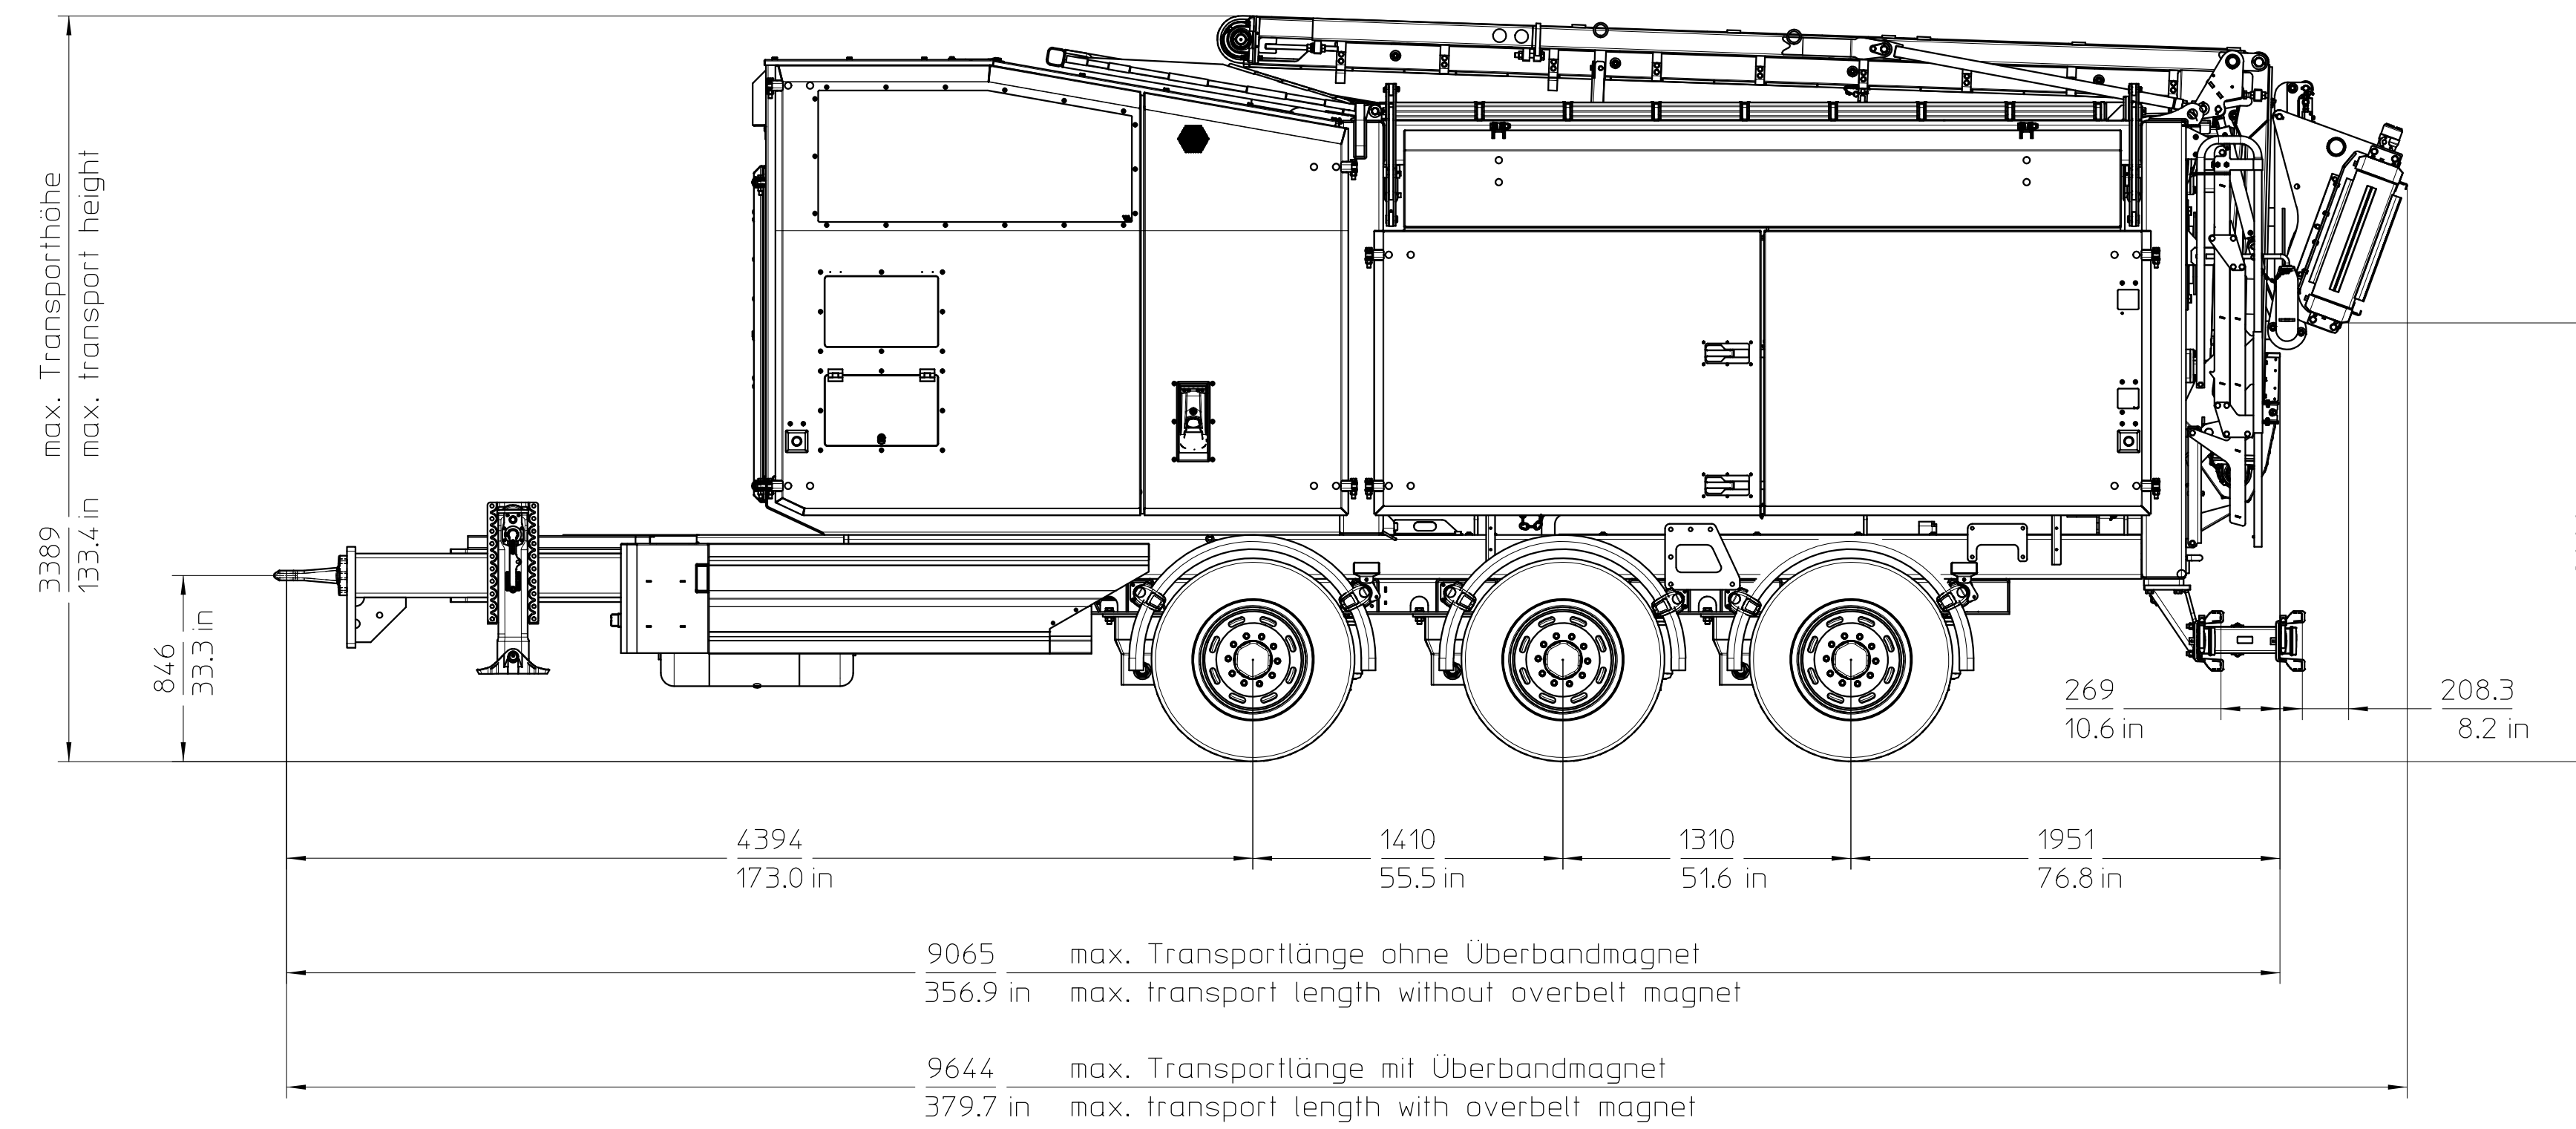

Abwurfband verlängert
discharge conveyor with belt extension

Im Sinne der Weiterentwicklung behalten wir uns technische Änderungen vor.
In interest to produce improvement specification are subject to technical modifications
Modifications techniques possible sans preavis

Weitergabe sowie Vervielfältigung dieser Zeichnung, Verwertung und Mitteilung seines Inhaltes sind verboten, soweit nicht ausdrücklich gestattet.
Zuwendungen verpflichten zu Schadensersatz.
Alle Rechte für den Fall der Patent-, Gebrauchsmuster- oder Geschmacksmusterertragung vorbehalten.

The reproduction, distribution and utilization of this drawing as well as the communication of its contents to others without express authorization is prohibited.
Offenders will be held liable to payment of damages.
All rights reserved in the event of the grant of a patent, utility model or design.

Transportabmessungen
transport dimensions

Crambo Trailer