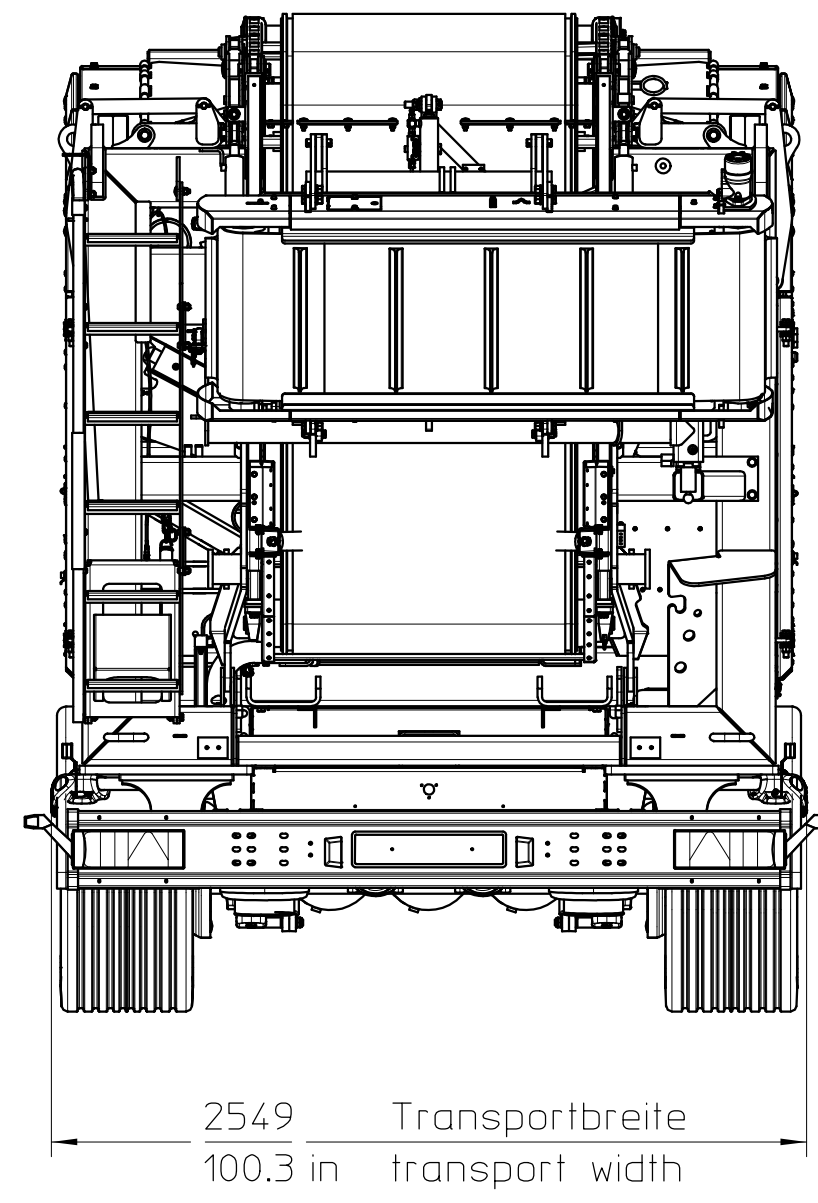

2549 Transportbreite
100.3 in transport width