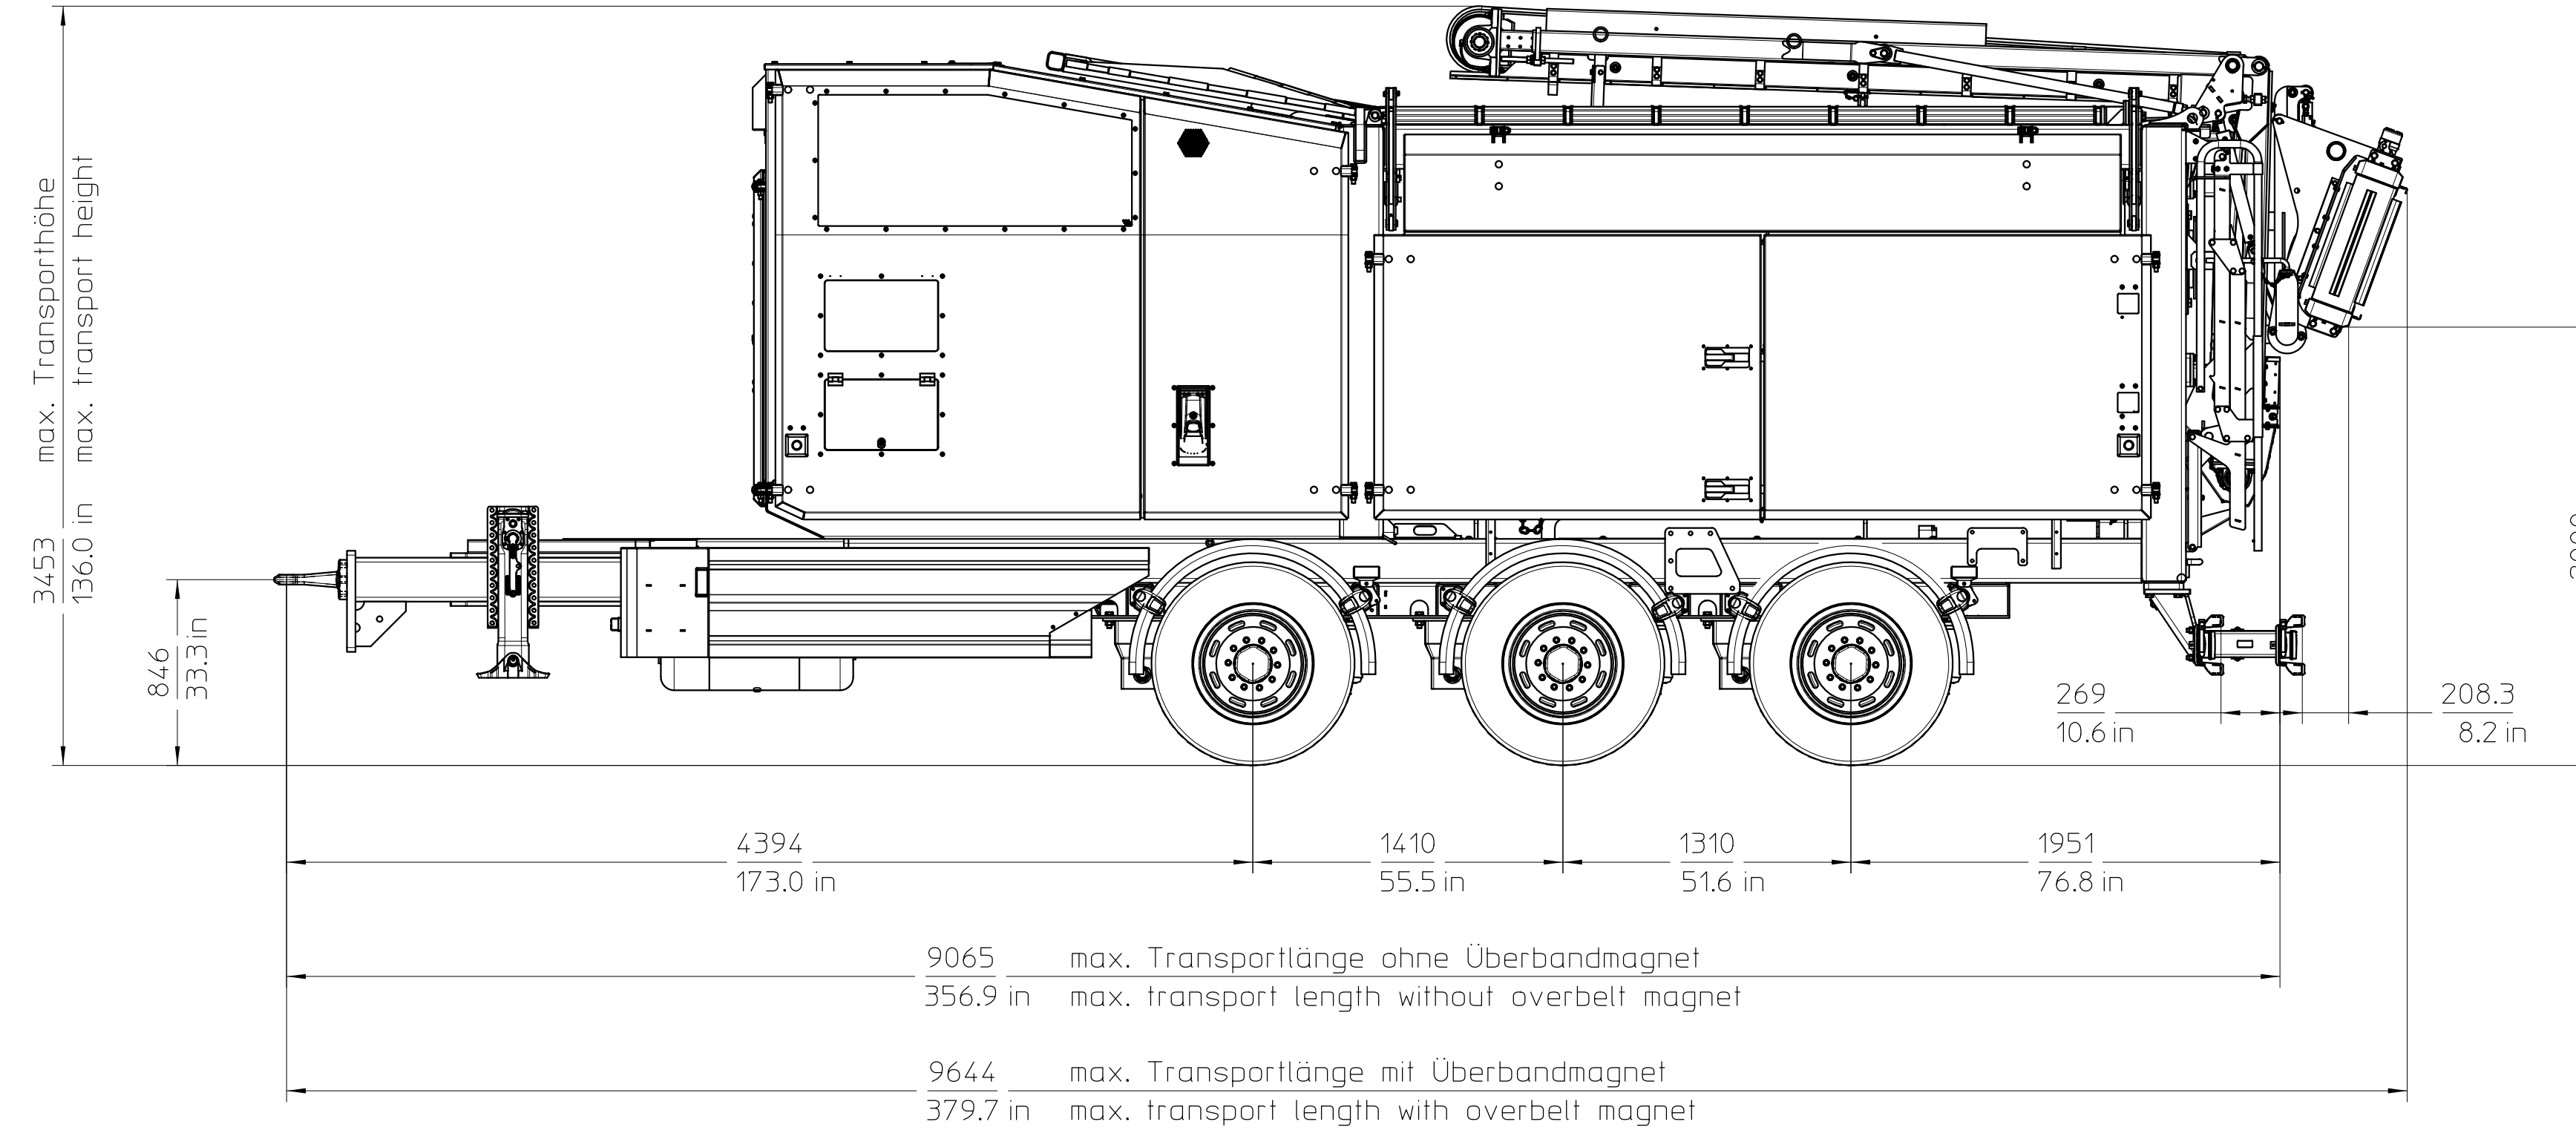

Abwurfband mit Magnetrolle
discharge conveyor with magnetic drum