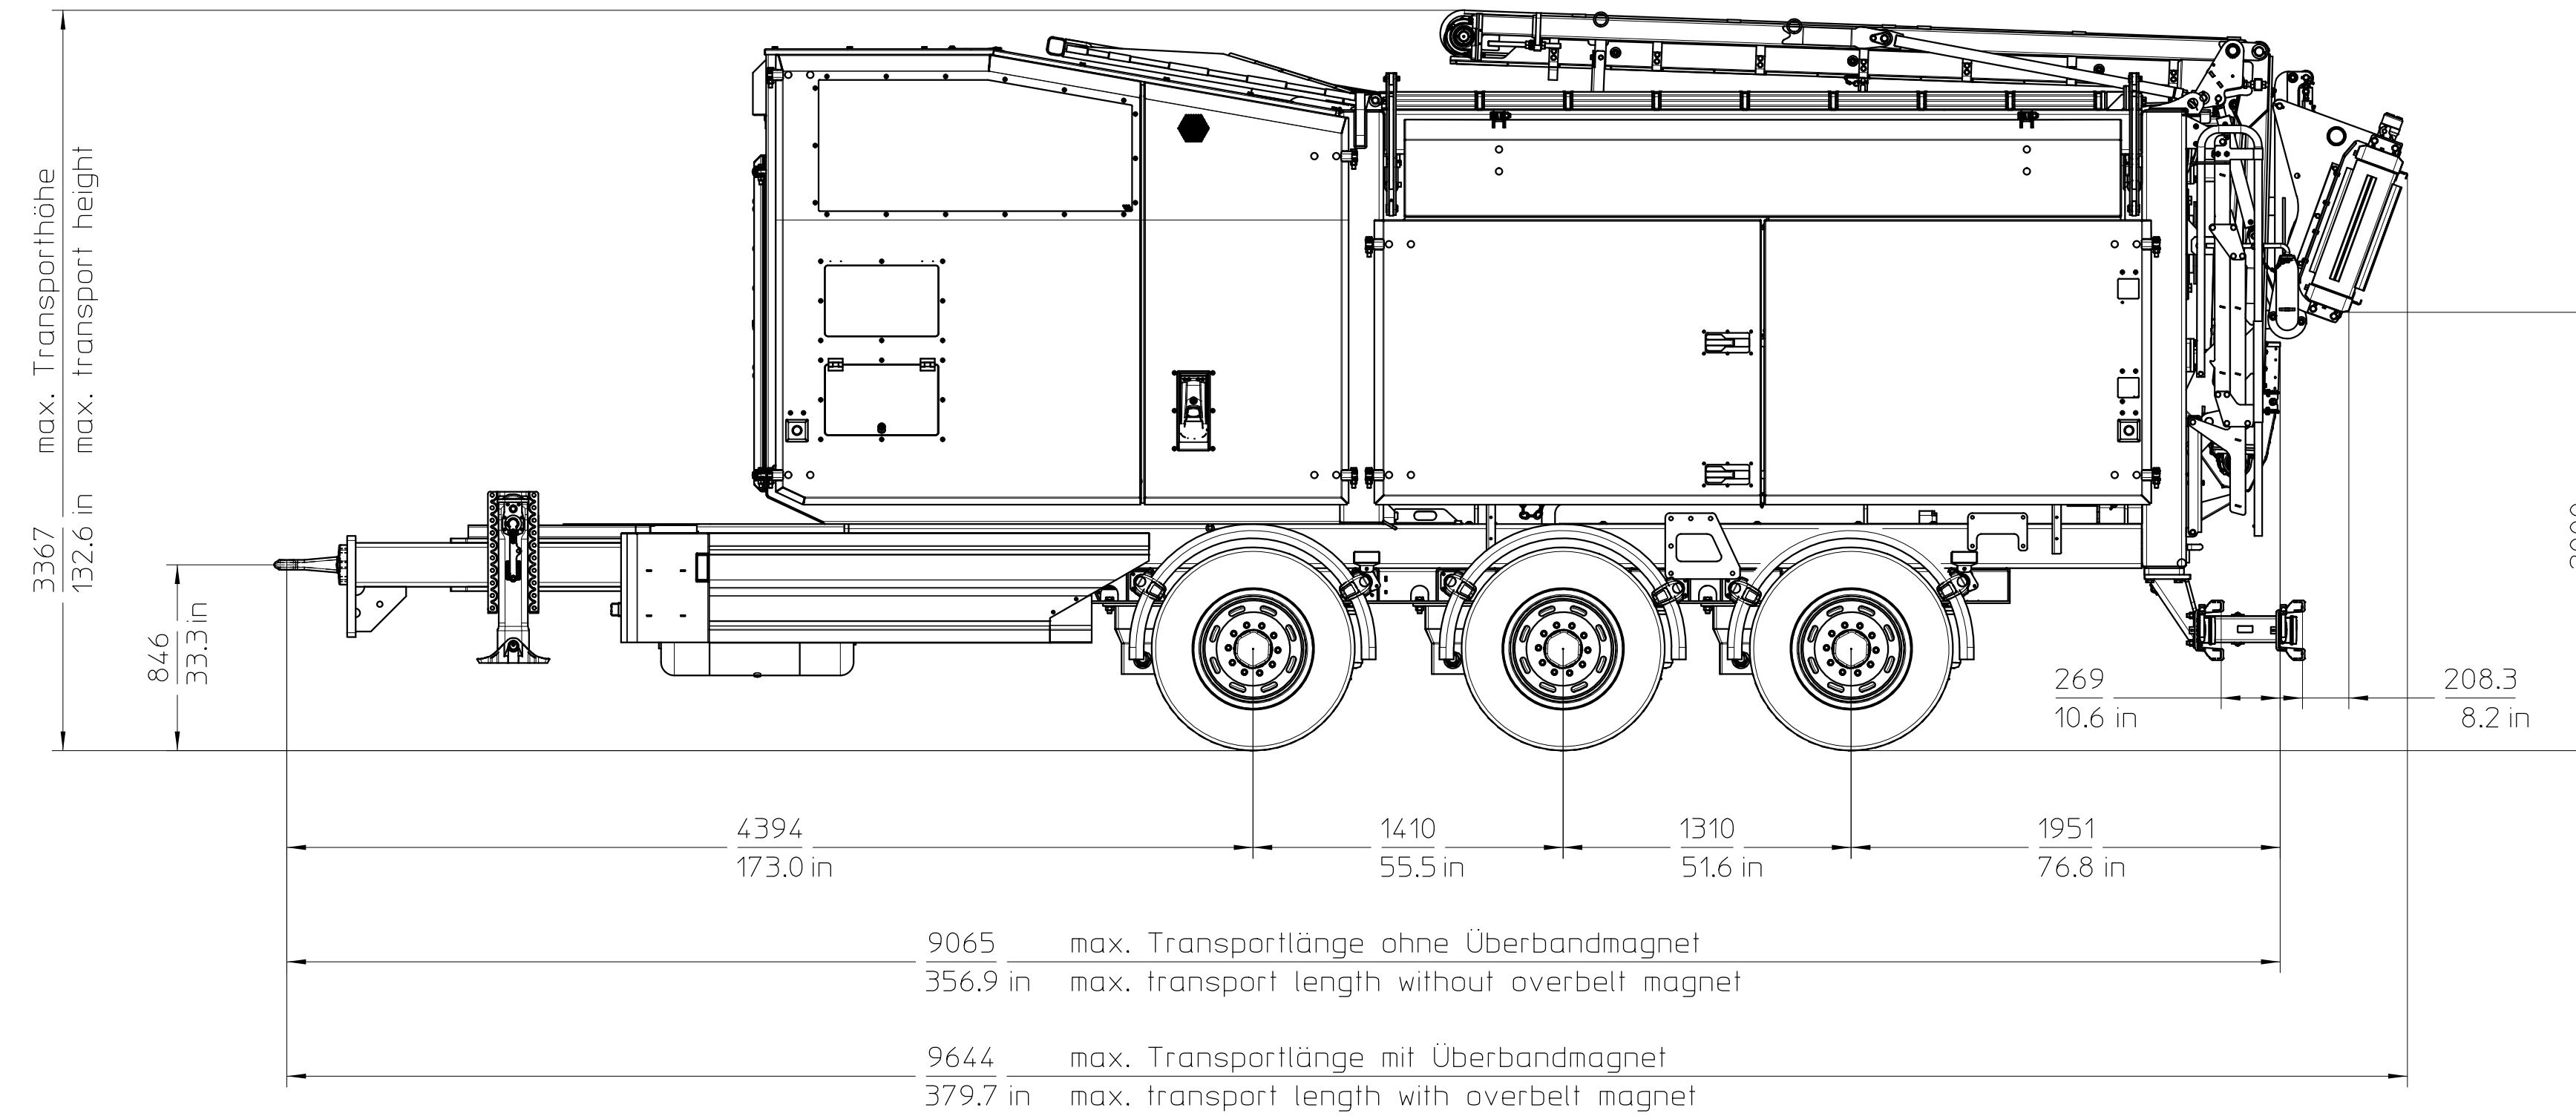

Standard Abwurfband
standard discharge conveyor