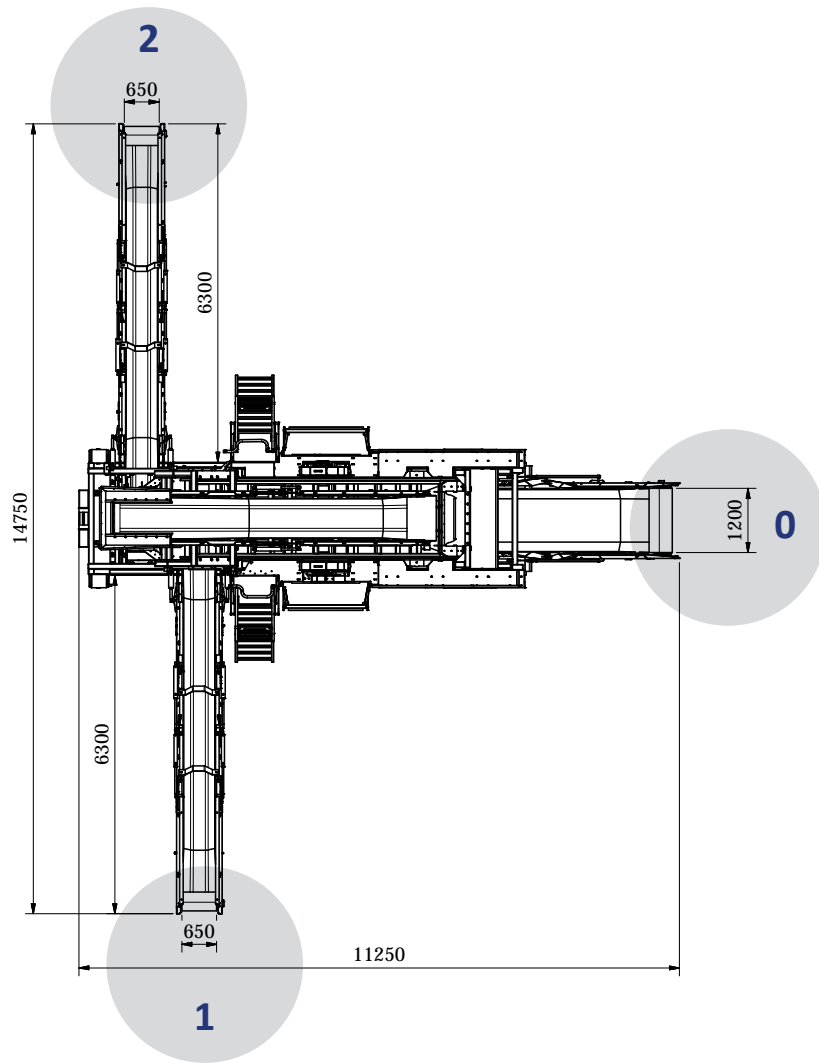

Capacity examples two-deck screens

Sorting of 0/8 with approved curves (max. 10% oversize /15% undersize)

			1200-range	1500-range
Size		Share	tonnes/h	tonnes/h
0	0/2	51%	59	83
1	2/4	19%	22	32
2	4/8	29%	34	47
			115	162

Sorting of 0/11 with approved curves (max. 10% oversize /15% undersize)

			1200-range	1500-range
Size		Share	tonnes/h	tonnes/h
0	0/4	59%	82	115
1	4/8	24%	34	47
2	8/11	16%	22	32
			138	194

Sorting of 0/16 with approved curves (max. 10% oversize /15% undersize)

			1200-range	1500-range
Size		Share	tonnes/h	tonnes/h
0	0/4	51%	82	115
1	4/8	21%	34	47
2	8/16	28%	45	63
			160	225